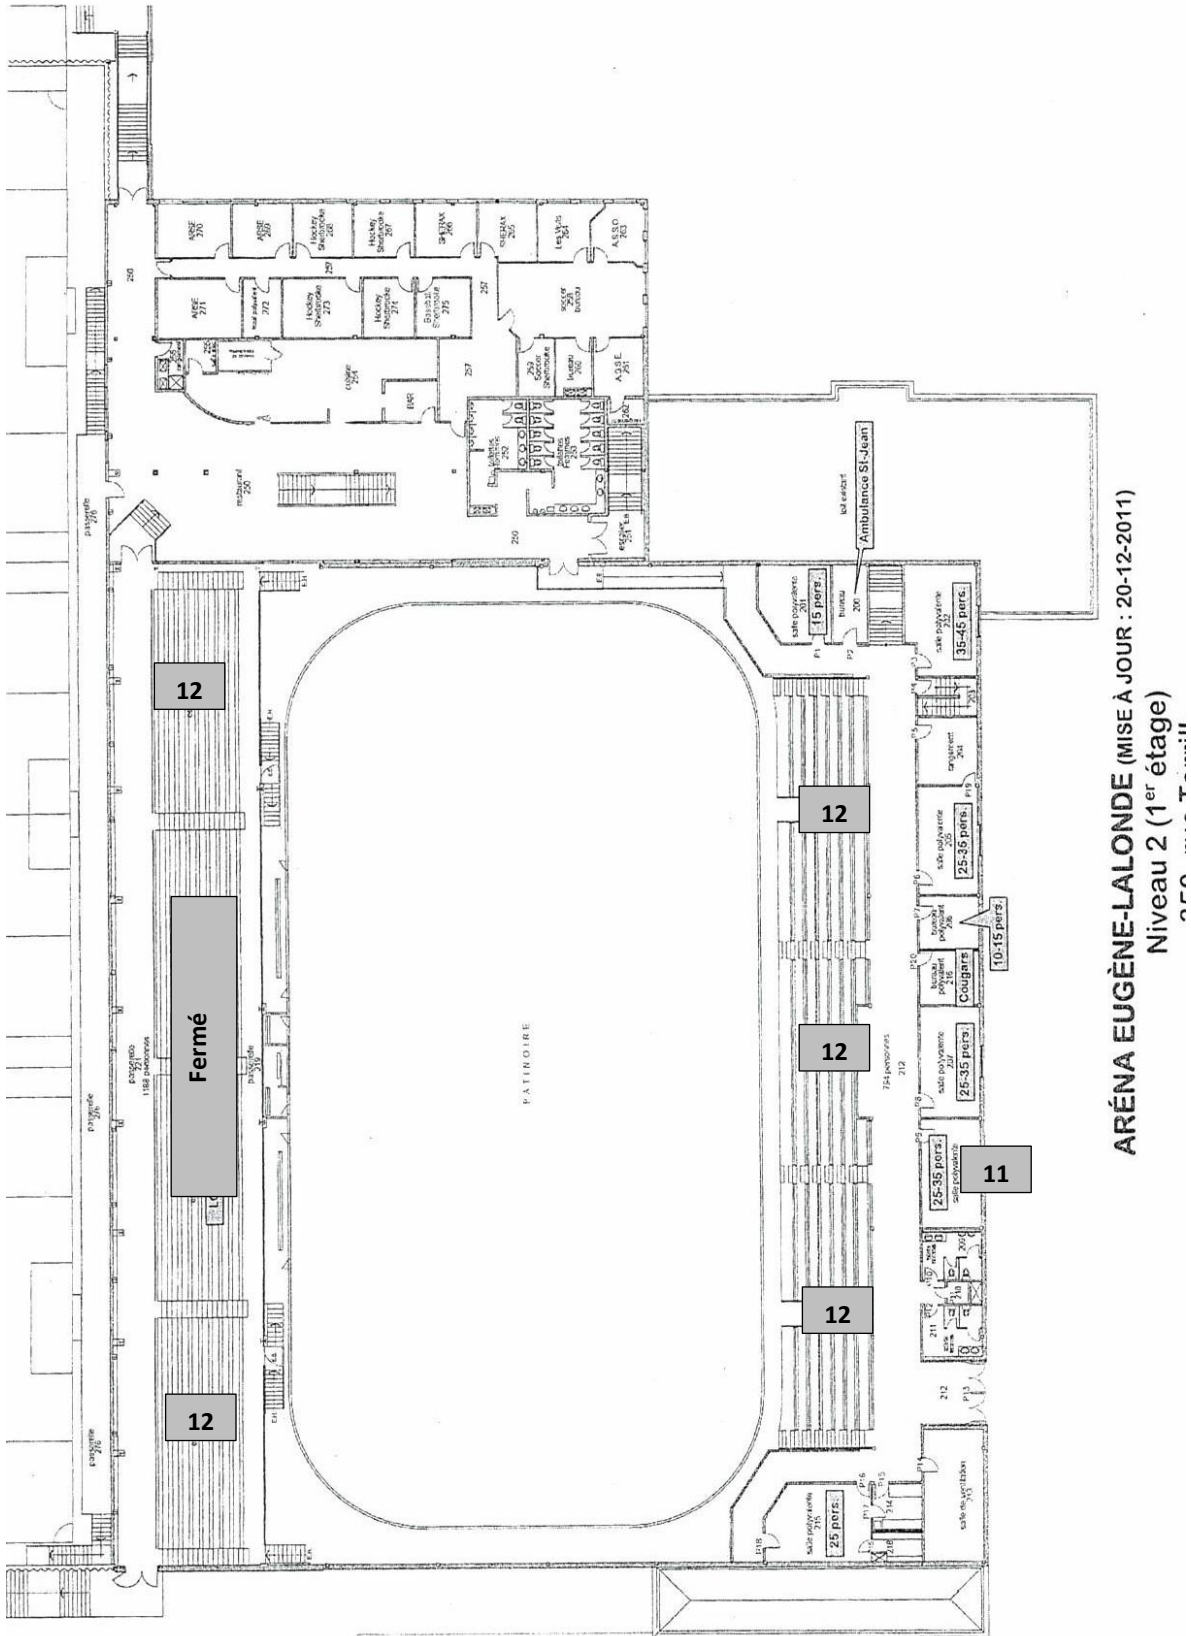

Centre Eugène-Lalonde

ARÉNA EUGÈNE-LALONDE (MISE À JOUR : 20-12-2011)
Niveau 2 (1^{er} étage)

Centre Eugène-Lalonde Plan Glace 100' X 200'

1	Zamboni
5	Estrade (55')
6	Section réservée
7	Section Entraîneurs
8	Entrée des patineurs
9	Sortie des patineurs demie-porte et Kiss'N'Cry
✕	Vitrres à enlever
10	Accès chambres 1 à 6
11	Accès chambre 7 par étage des spectateurs
12	Spectateurs