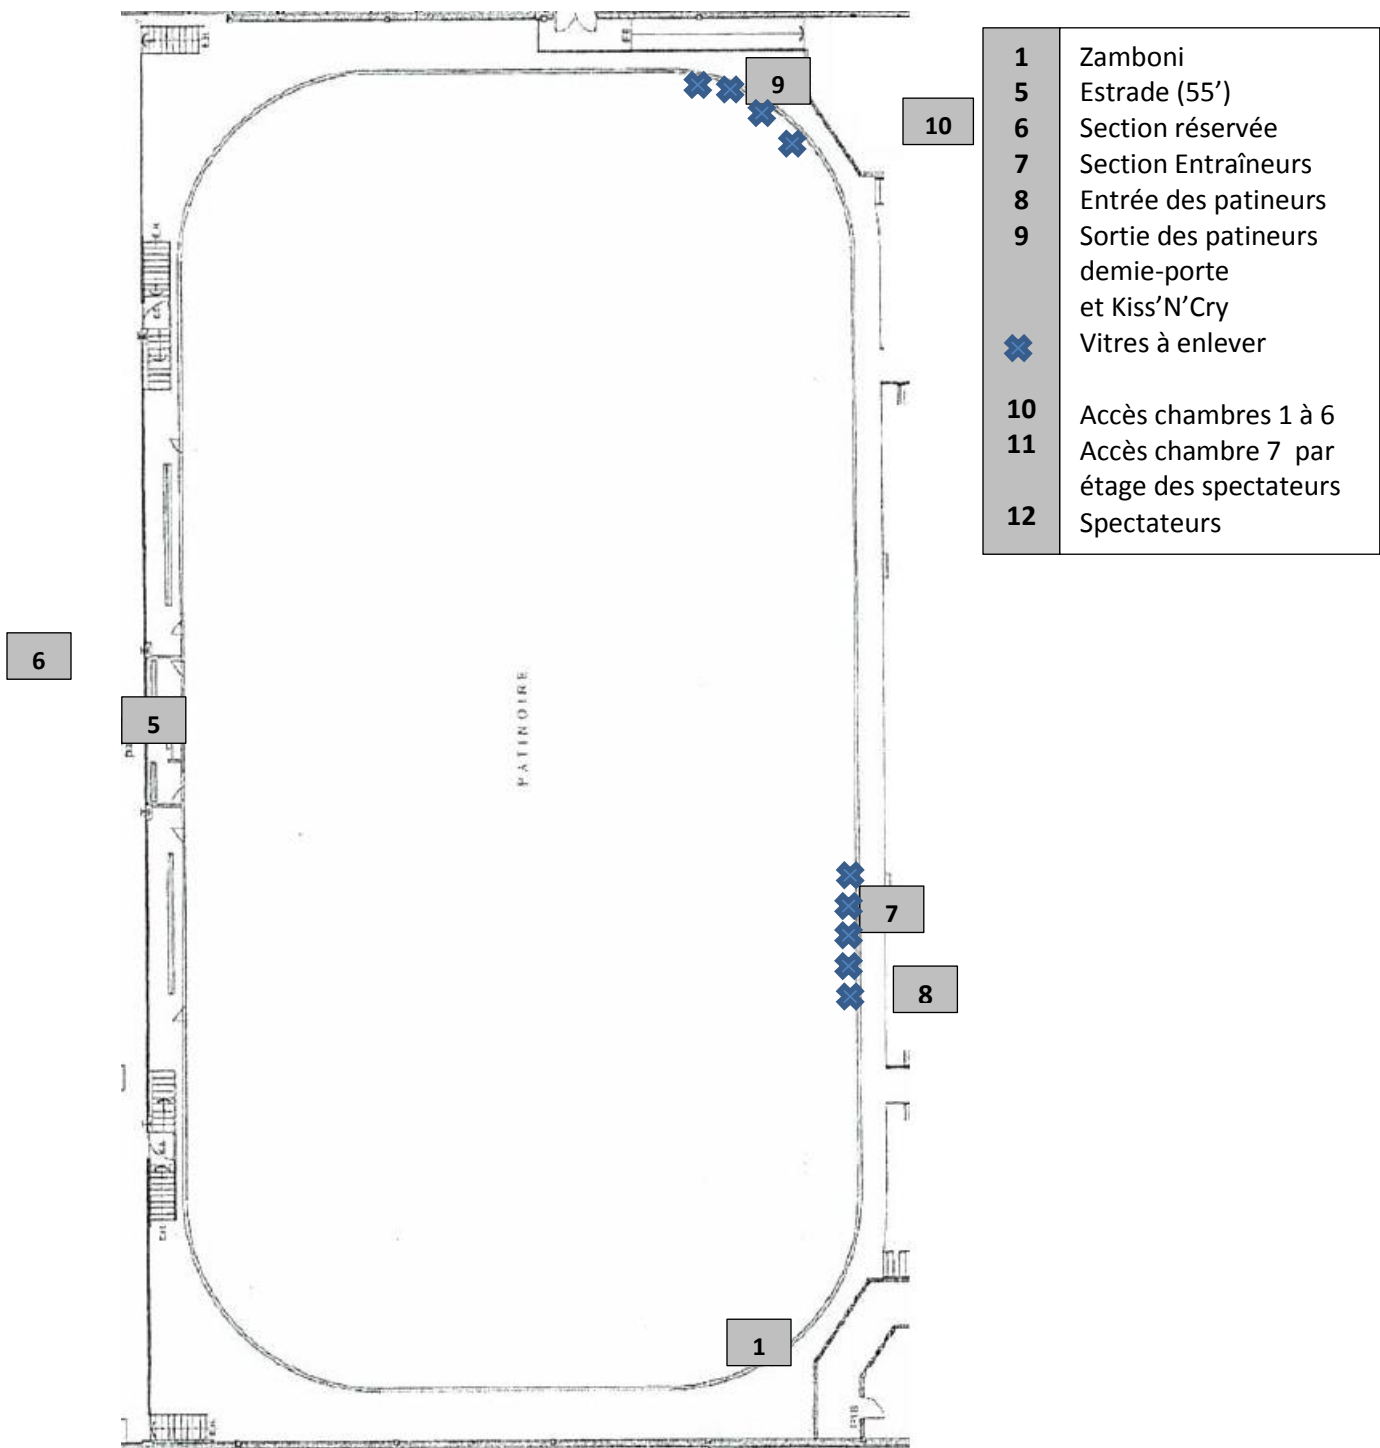

Centre Eugène-Lalonde

ARÉNA EUGÈNE-LALONDE (MISE À JOUR : 20-12-2011)
Niveau 2 (1^{er} étage)

Centre Eugène-Lalonde Plan Glace 100' X 200'

1	Zamboni
5	Estrade (55')
6	Section réservée
7	Section Entraîneurs
8	Entrée des patineurs
9	Sortie des patineurs demie-porte et Kiss'N'Cry
✕	Vitrres à enlever
10	Accès chambres 1 à 6
11	Accès chambre 7 par étage des spectateurs
12	Spectateurs